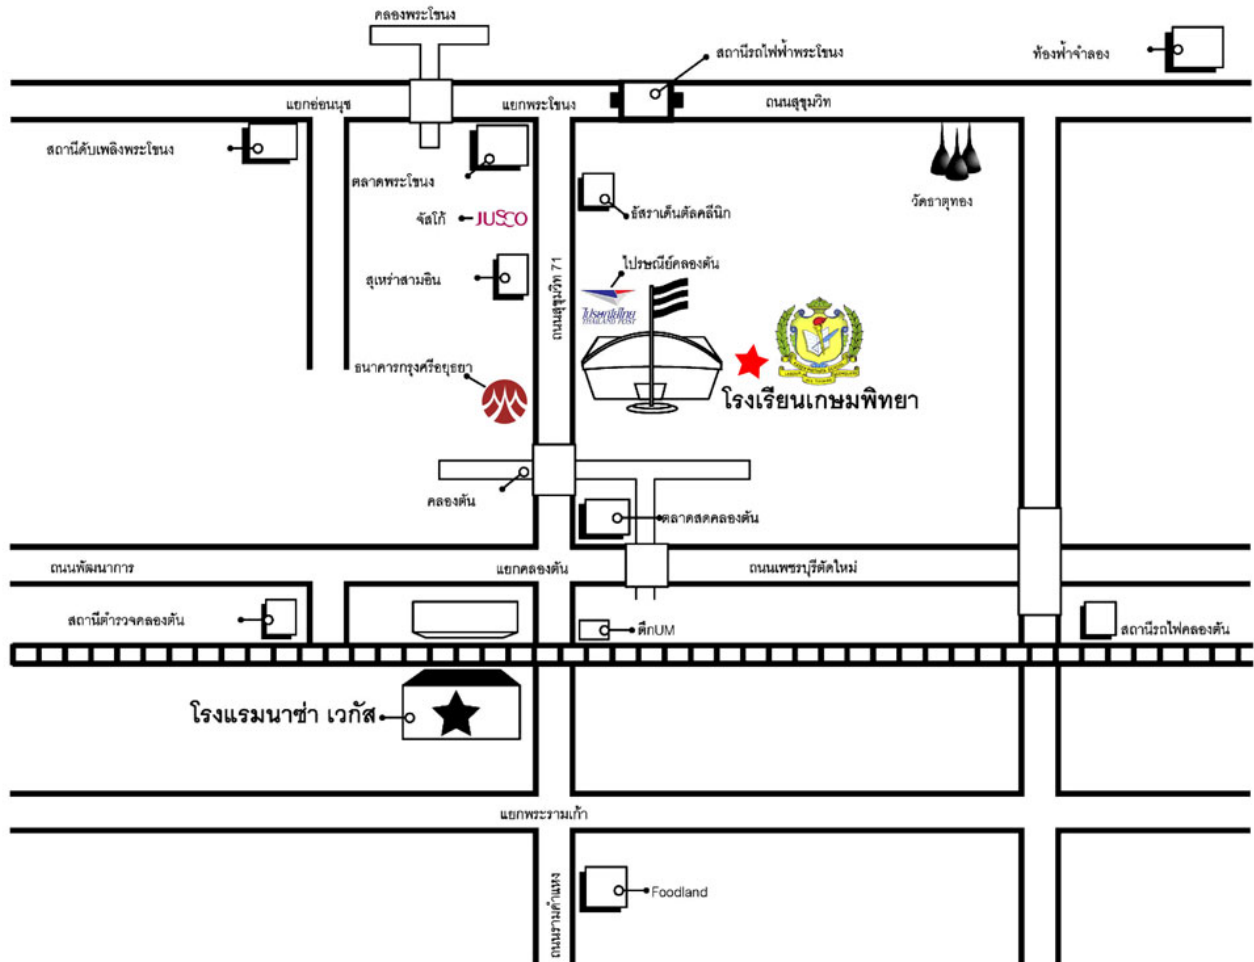

แผนที่โรงเรียนเกษมพิทยา

955 ถนนสุขุมวิท 71 ซ.ปรีดี พนมยงค์ 33 – 35 แขวงคลองตันเหนือ เขตวัฒนา กรุงเทพฯ 10110
โทร.02-3916974, 02-3910023 ต่อ 114 แฟกซ์.02-3910023 ต่อ 107

รถเมล์สายที่วิ่งผ่าน : 22, 40, 71, 109, 133